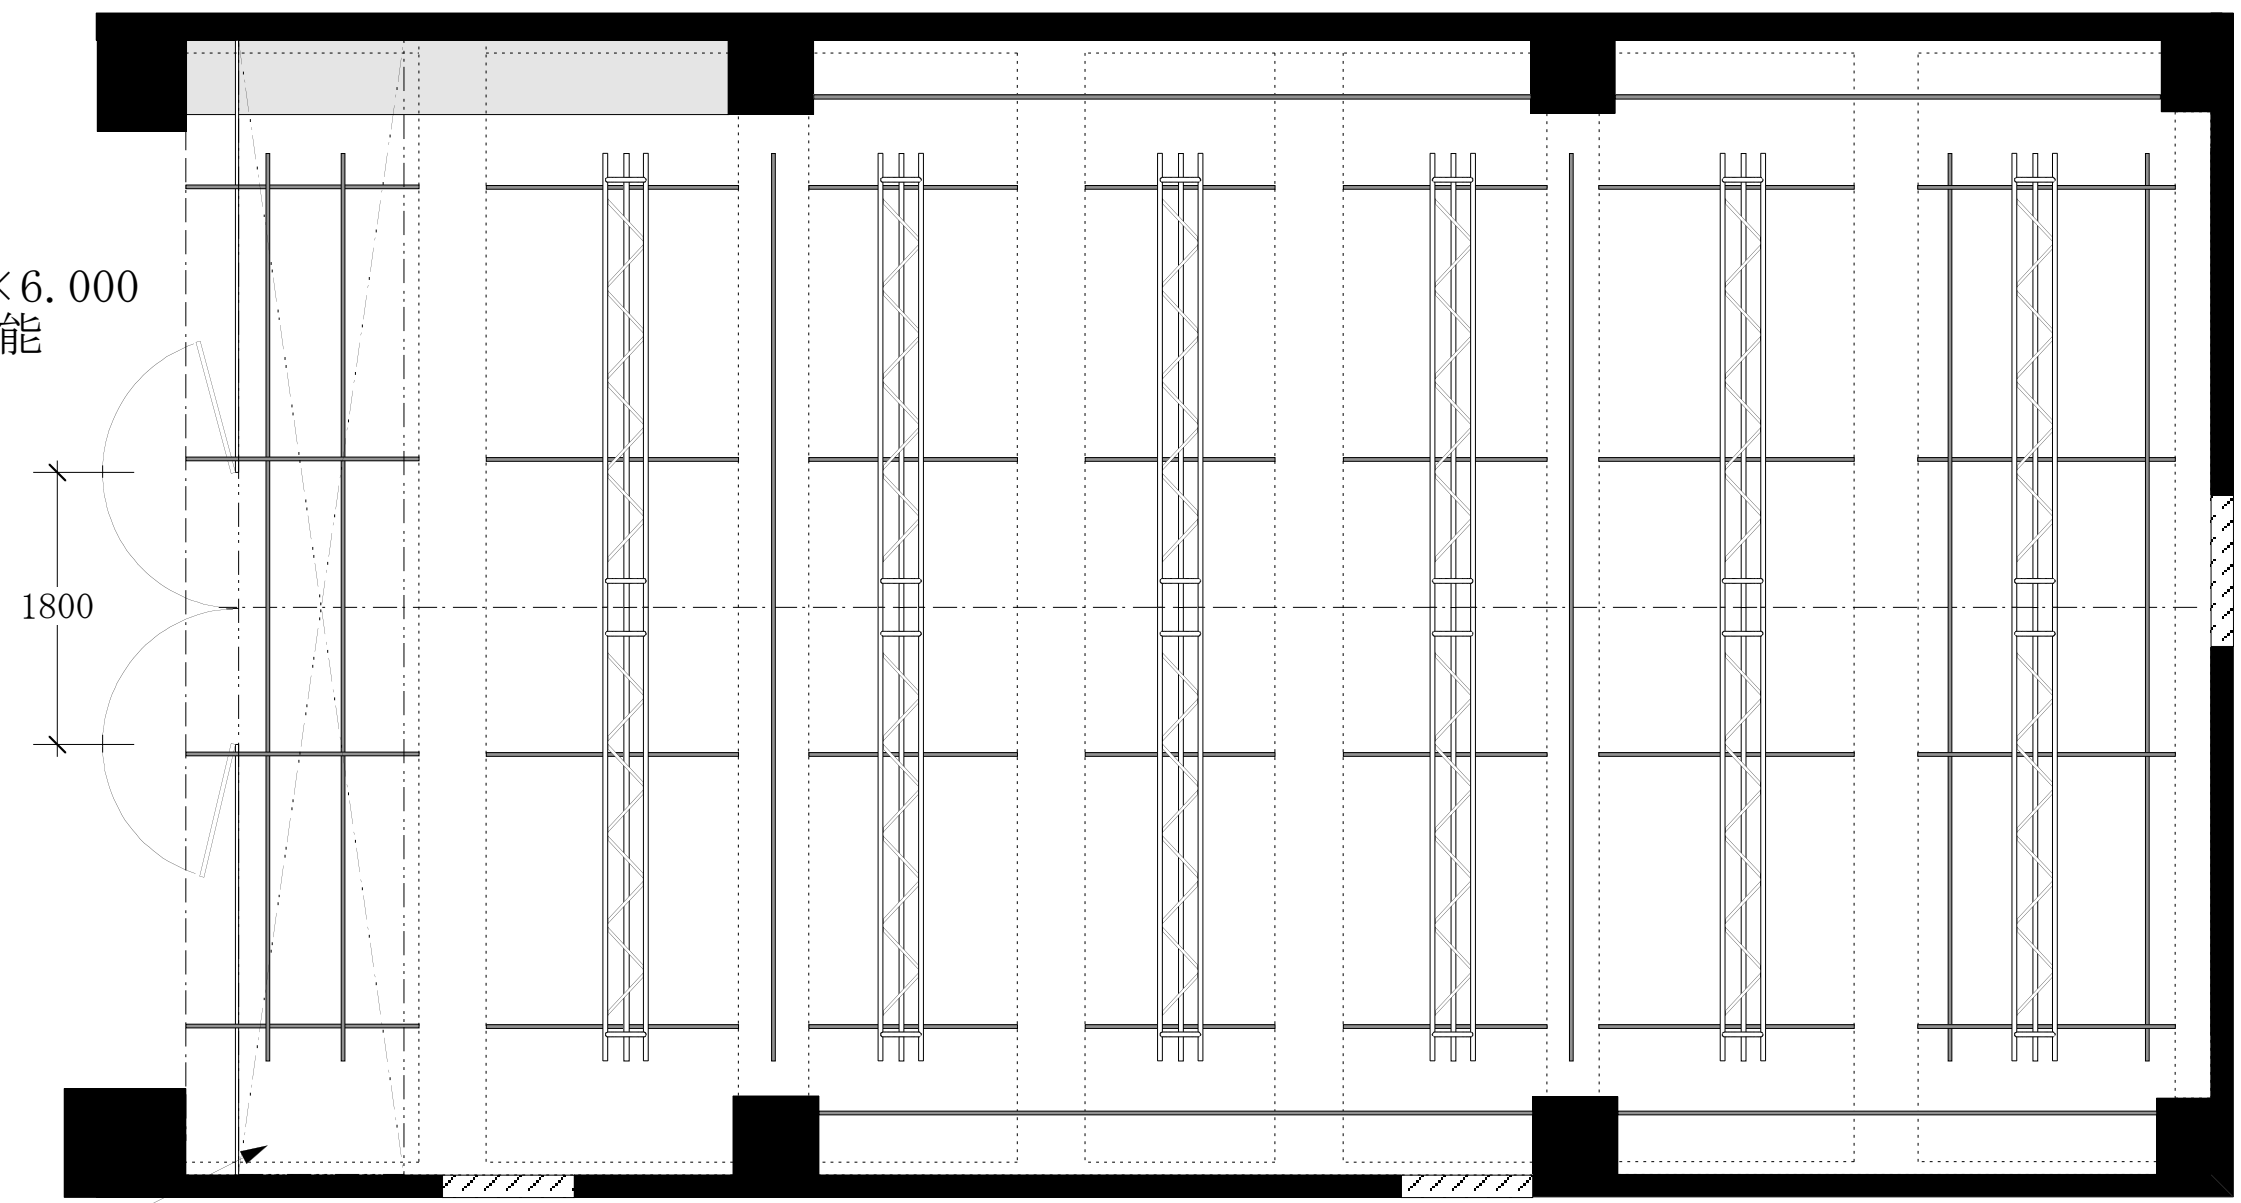

点線部分は天井梁

三角トラスサイズ300×6.000
トラスは梁間は移動可能

照明・音響
ブース+2400

theatre
iwato

1F 劇場平断面図1/50

iwato
theatre

1F劇場断正図面1/50