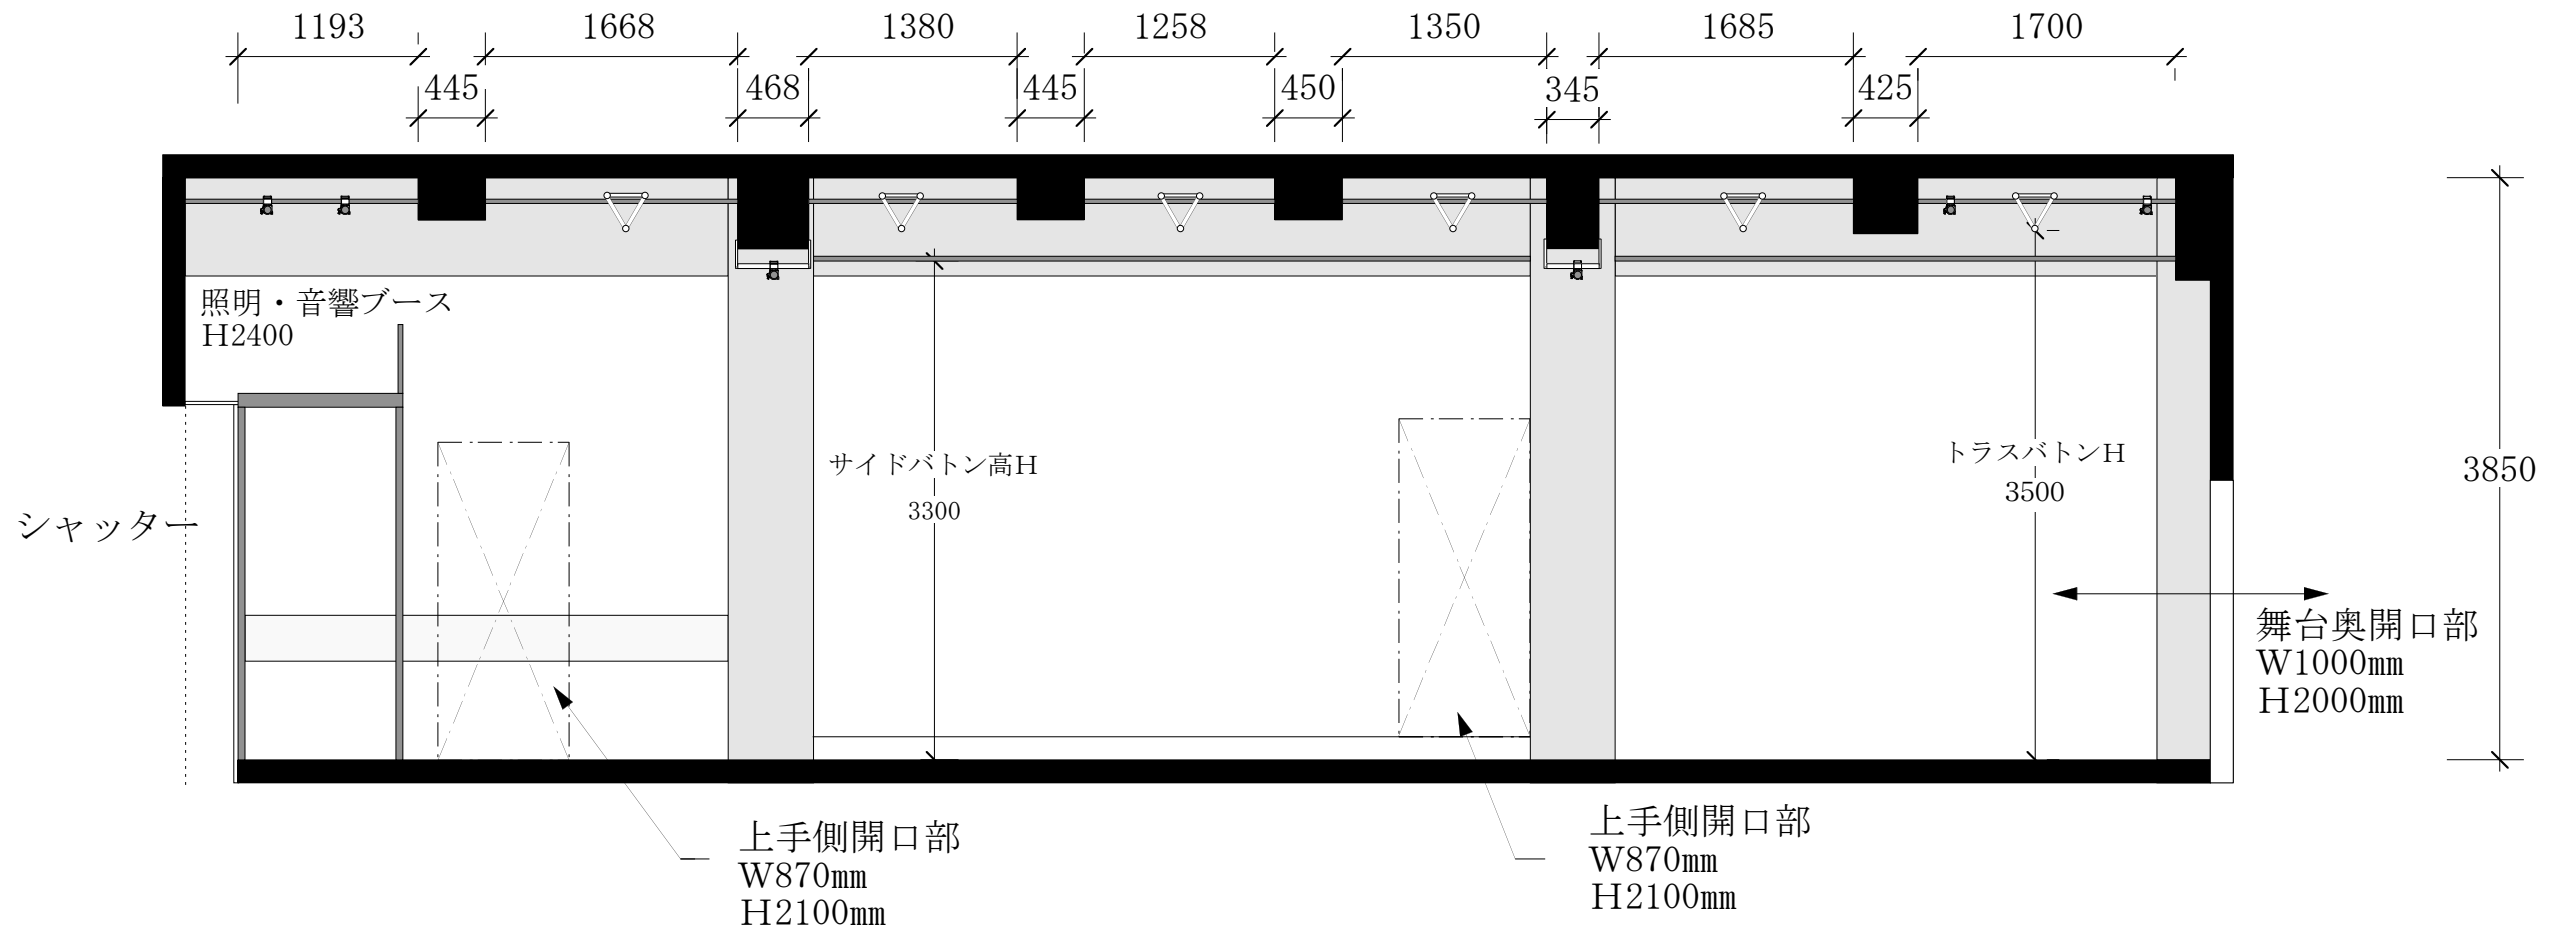

点線部分は天井梁

三角トラスサイズ300×6.000
トラスは梁間は移動可能

照明・音響
ブース+2400

theatre
iwato

1F 劇場平断面図1/50

iwato
theatre

1F劇場断正図面1/50