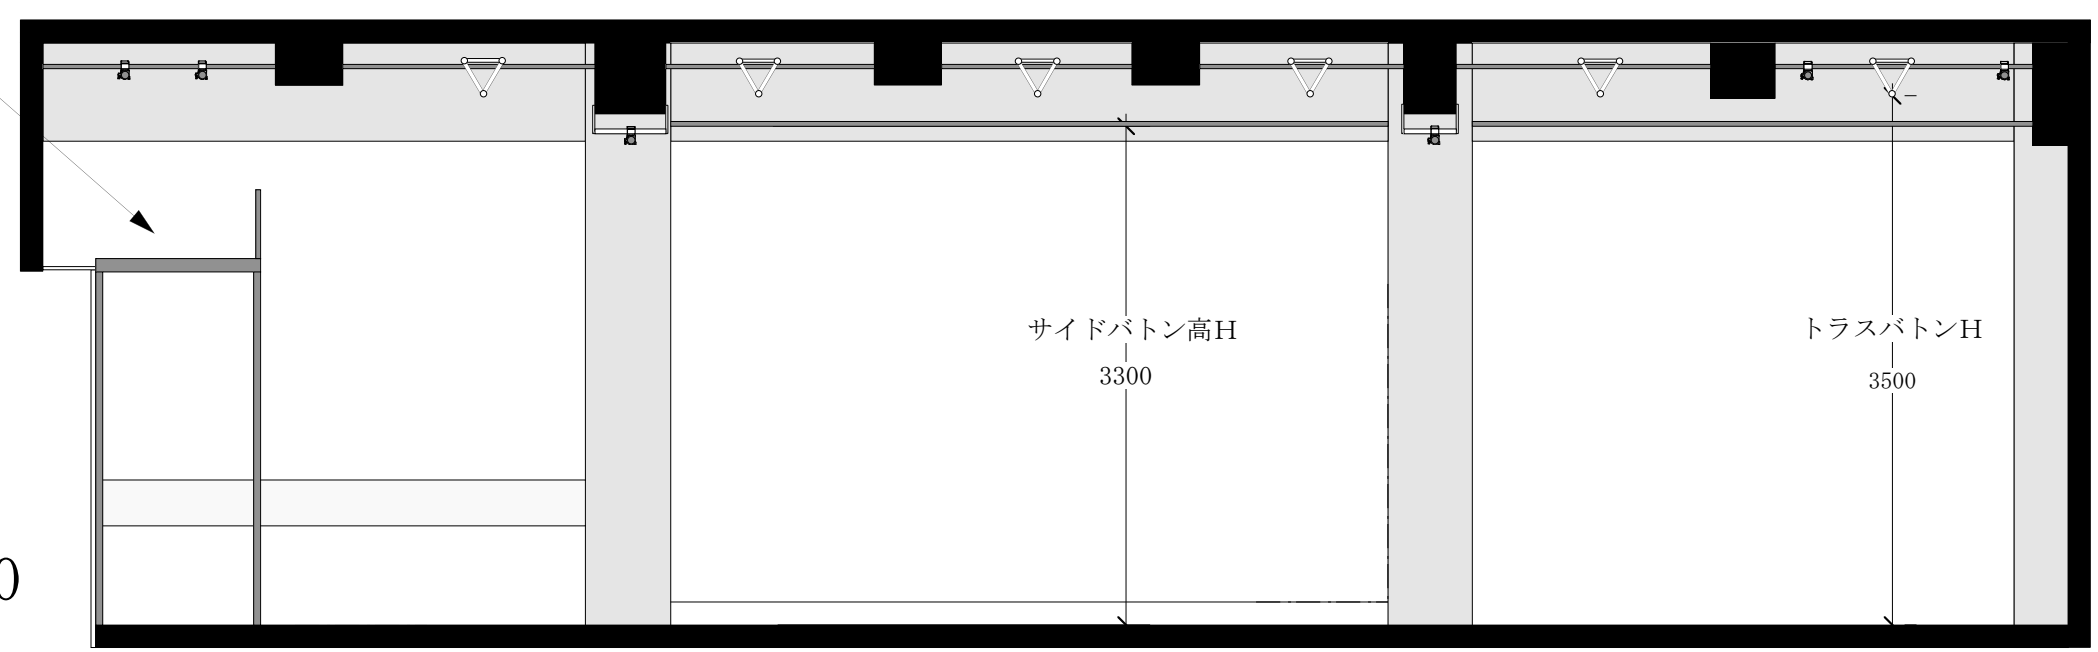

点線部分は天井梁

三角トラスサイズ300×6.000
トラスは梁間は移動可能

照明・音響
ブース+2400

theatre
iwato

1F 劇場平断面図1/50

iwato
theatre

1F劇場断正図面1/50